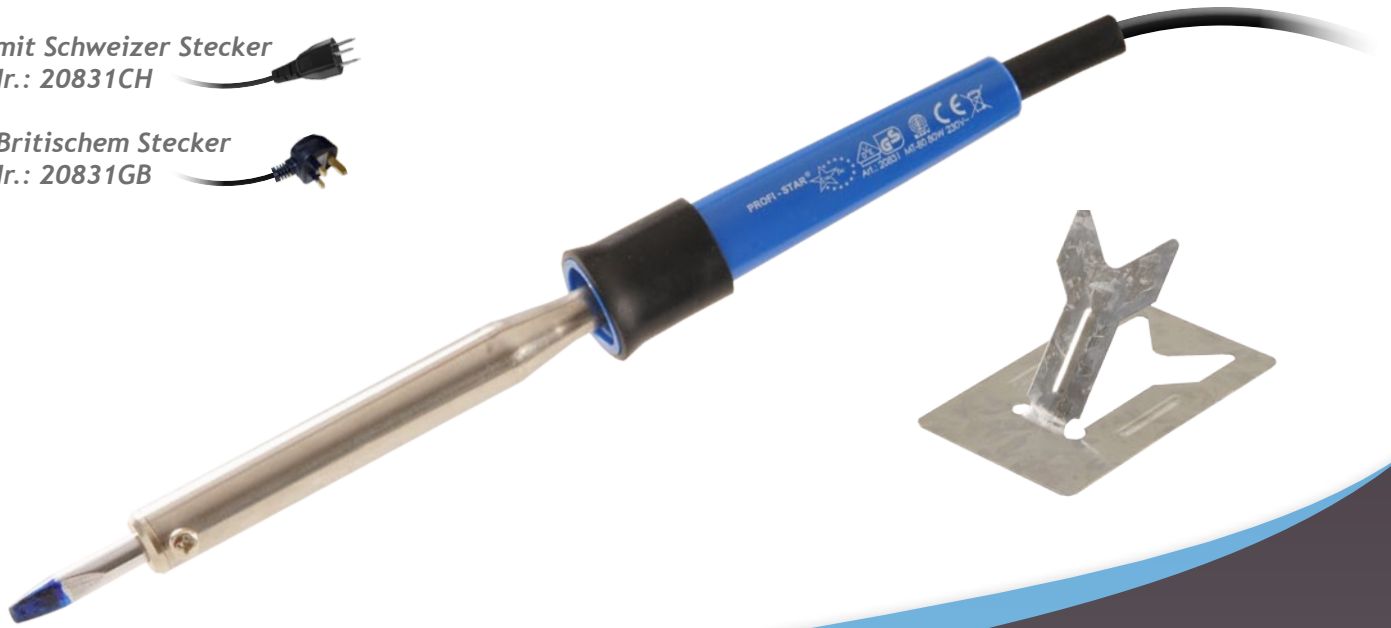

# Art.-Nr.: 20831

LötKolben für Netzspannung

Auch mit Schweizer Stecker

Art.-Nr.: 20831CH

Oder Britischem Stecker

Art.-Nr.: 20831GB

Erhältliches Zubehör:

Art.-Nr.: 20857  
KEILFORM 7 mm  
(PREMIUM) LÖTSPITZE

Art.-Nr.: 20858  
MEISSELFORM 7 mm  
(PREMIUM) LÖTSPITZE

## PROFI LÖTKOLBEN FÜR 230 VOLT, 80 WATT

Dieser handliche Netzspannungs-LötKolben stellt eine preiswerte Alternative zu einer Lötstation dar und ist deshalb insbesondere dort sinnvoll, wo entweder selten oder nur zum Einstieg in die Löttechnik ein LötKolben benötigt wird. Die LötKolben der Profiserie zeichnen sich dabei besonders durch ihre kraftvollen Dauerlötspitzen und einen schmalen und ergonomischen Griff aus.

### Inhalt:

- LötKolben MT 80
- Ablage
- Lötspitze „meisselform“
- Bedienungsanleitung