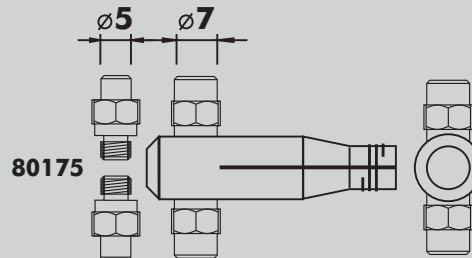

INLINE

STAR TEC PRODUCTS

HÜTZELSTRASSE 18 / 20
28 329 BREMEN / GERMANY
TEL.: 0049-(0)421 / 467 6934
FAX: 0049-(0)421 / 467 5517
mail: info@startecproducts.de
web: www.startecproducts.de

Modell: INLINE
Order-NO: 80175

Hammerlötspitzen - Set mit 6.5mm Bohrung

inklusive Einsätze D=5mm und 7mm

PRODUCTS
Perfect Choice